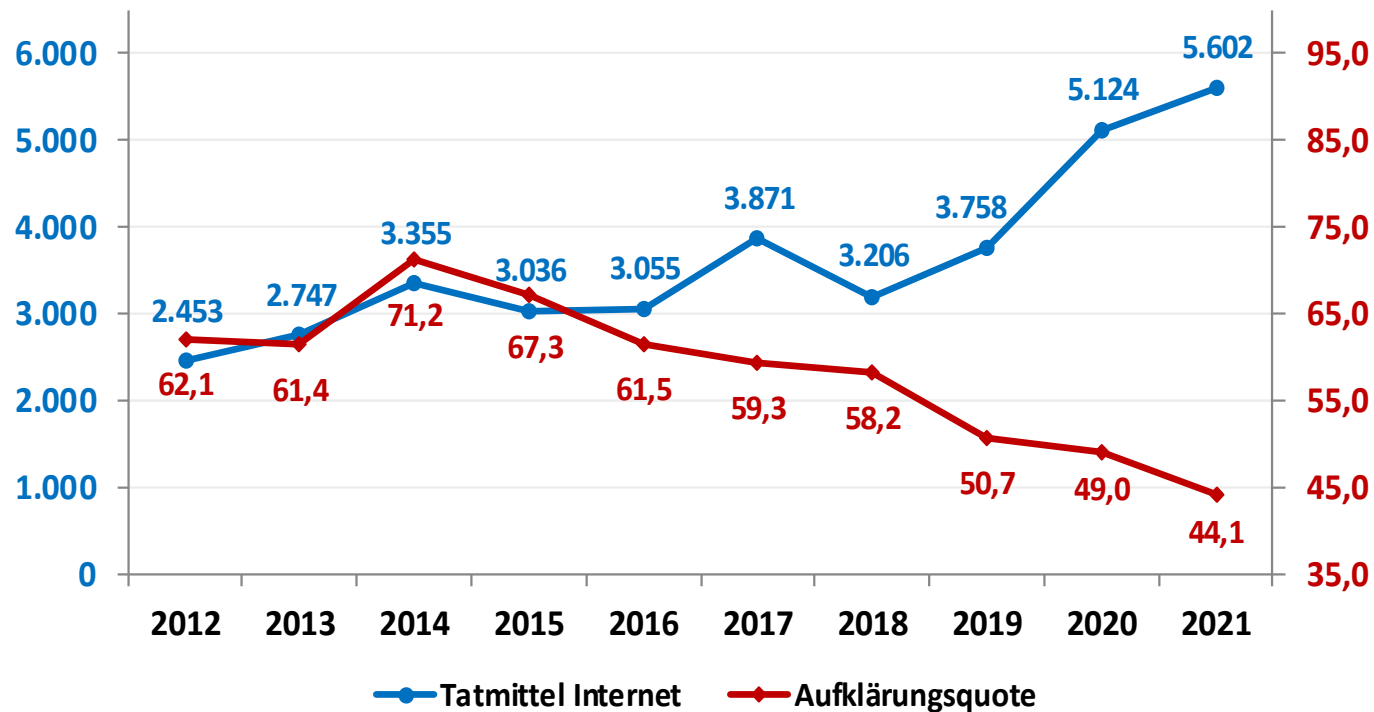

POLIZEI
SACHSEN-ANHALT

Polizeiinspektion
Halle (Saale)

Polizeiliche Kriminalstatistik 2021

Entwicklung der Vermögens- und Fälschungsdelikte – gesamt 2012 - 2021

**POLIZEI
SACHSEN-ANHALT**

Polizeiinspektion
Halle (Saale)

Polizeiliche Kriminalstatistik 2021

Entwicklung der Vermögens- und Fälschungsdelikte

Waren- und Warenkreditbetrug

2012 - 2021

**POLIZEI
SACHSEN-ANHALT**

Polizeiinspektion
Halle (Saale)

Polizeiliche Kriminalstatistik 2021

Entwicklung der Straftaten mit Tatmittel Internet 2012 - 2021

**POLIZEI
SACHSEN-ANHALT**

Polizeiinspektion
Halle (Saale)

Polizeiliche Kriminalstatistik 2021

Entwicklung der sonstigen Straftatbestände StGB 2012 - 2021