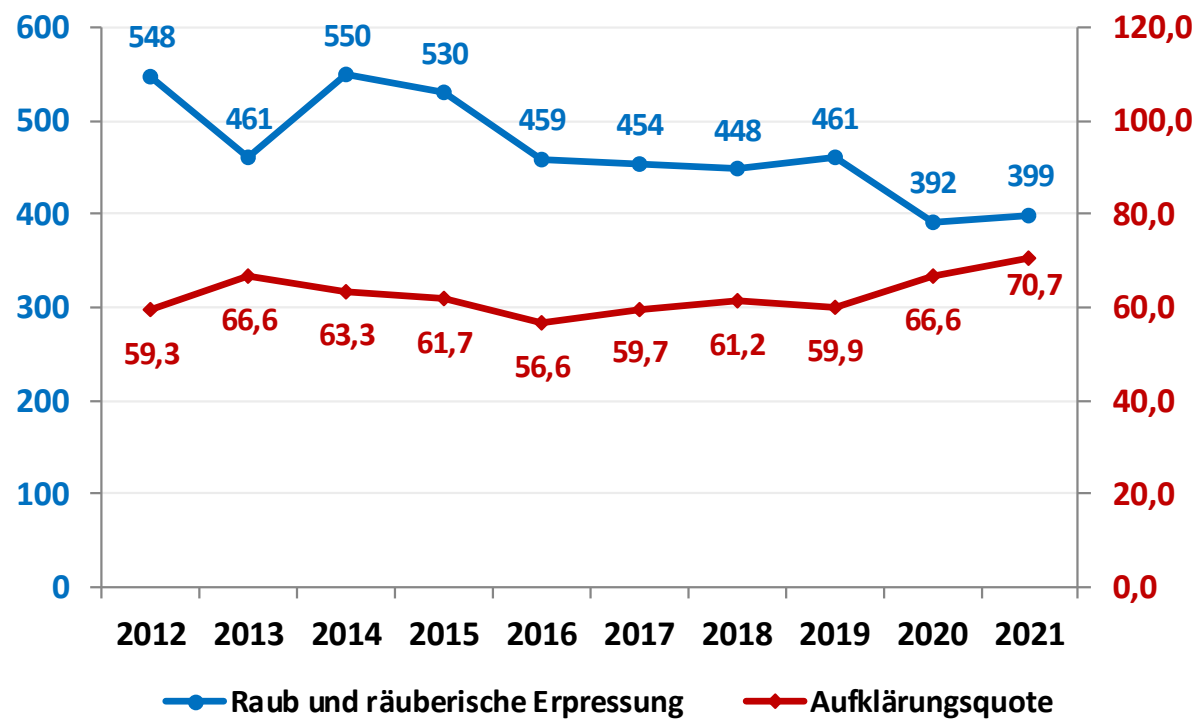

Polizeiliche Kriminalstatistik 2021

PI Halle (Saale) - Straftaten unter Beteiligung von Zuwanderern 2021 (2020)

**POLIZEI
SACHSEN-ANHALT**

Polizeiinspektion
Halle (Saale)

Polizeiliche Kriminalstatistik 2021

Entwicklung der Straftaten gegen die sexuelle Selbstbestimmung 2012 - 2021

**POLIZEI
SACHSEN-ANHALT**

Polizeiinspektion
Halle (Saale)

Polizeiliche Kriminalstatistik 2021

Entwicklung der Rohheitsdelikte/Straftaten gegen die persönliche Freiheit 2012 - 2021

**POLIZEI
SACHSEN-ANHALT**

Polizeiinspektion
Halle (Saale)

Polizeiliche Kriminalstatistik 2021

Entwicklung der Raubdelikte 2012 - 2021

**POLIZEI
SACHSEN-ANHALT**

Polizeiinspektion
Halle (Saale)

Polizeiliche Kriminalstatistik 2021

Entwicklung der Körperverletzungen 2012 - 2021

**POLIZEI
SACHSEN-ANHALT**

Polizeiinspektion
Halle (Saale)

Polizeiliche Kriminalstatistik 2021

Entwicklung des Diebstahls insgesamt 2012 - 2021

**POLIZEI
SACHSEN-ANHALT**