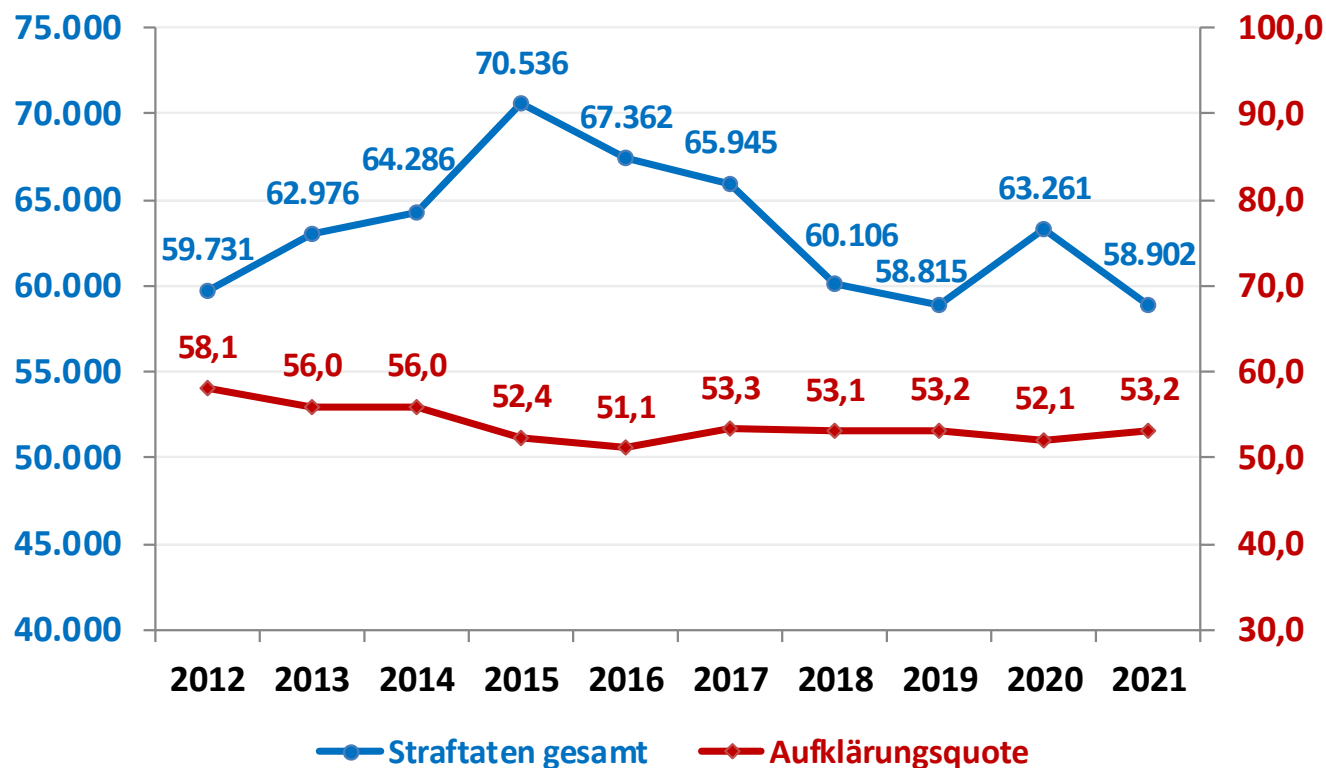

POLIZEI
SACHSEN-ANHALT

Polizeiinspektion
Halle (Saale)

Polizeiliche Kriminalstatistik

2021

Polizeiliche Kriminalstatistik 2021

Entwicklung der Fallzahlen und Aufklärungsquote 2012 - 2021

**POLIZEI
SACHSEN-ANHALT**

Polizeiinspektion
Halle (Saale)

Polizeiliche Kriminalstatistik 2021

Anteile der Straftatenhauptgruppen der PI Halle (Saale) an der Gesamtkriminalität 2021 (2020)

**POLIZEI
SACHSEN-ANHALT**

Polizeiinspektion
Halle (Saale)

Polizeiliche Kriminalstatistik 2021

Entwicklung des Verhältnisses Tatverdächtige -gesamt- und Jungtatverdächtige (JTV = TV unter 21 Jahre) gesamt 2012 - 2021

**POLIZEI
SACHSEN-ANHALT**

Polizeiinspektion
Halle (Saale)