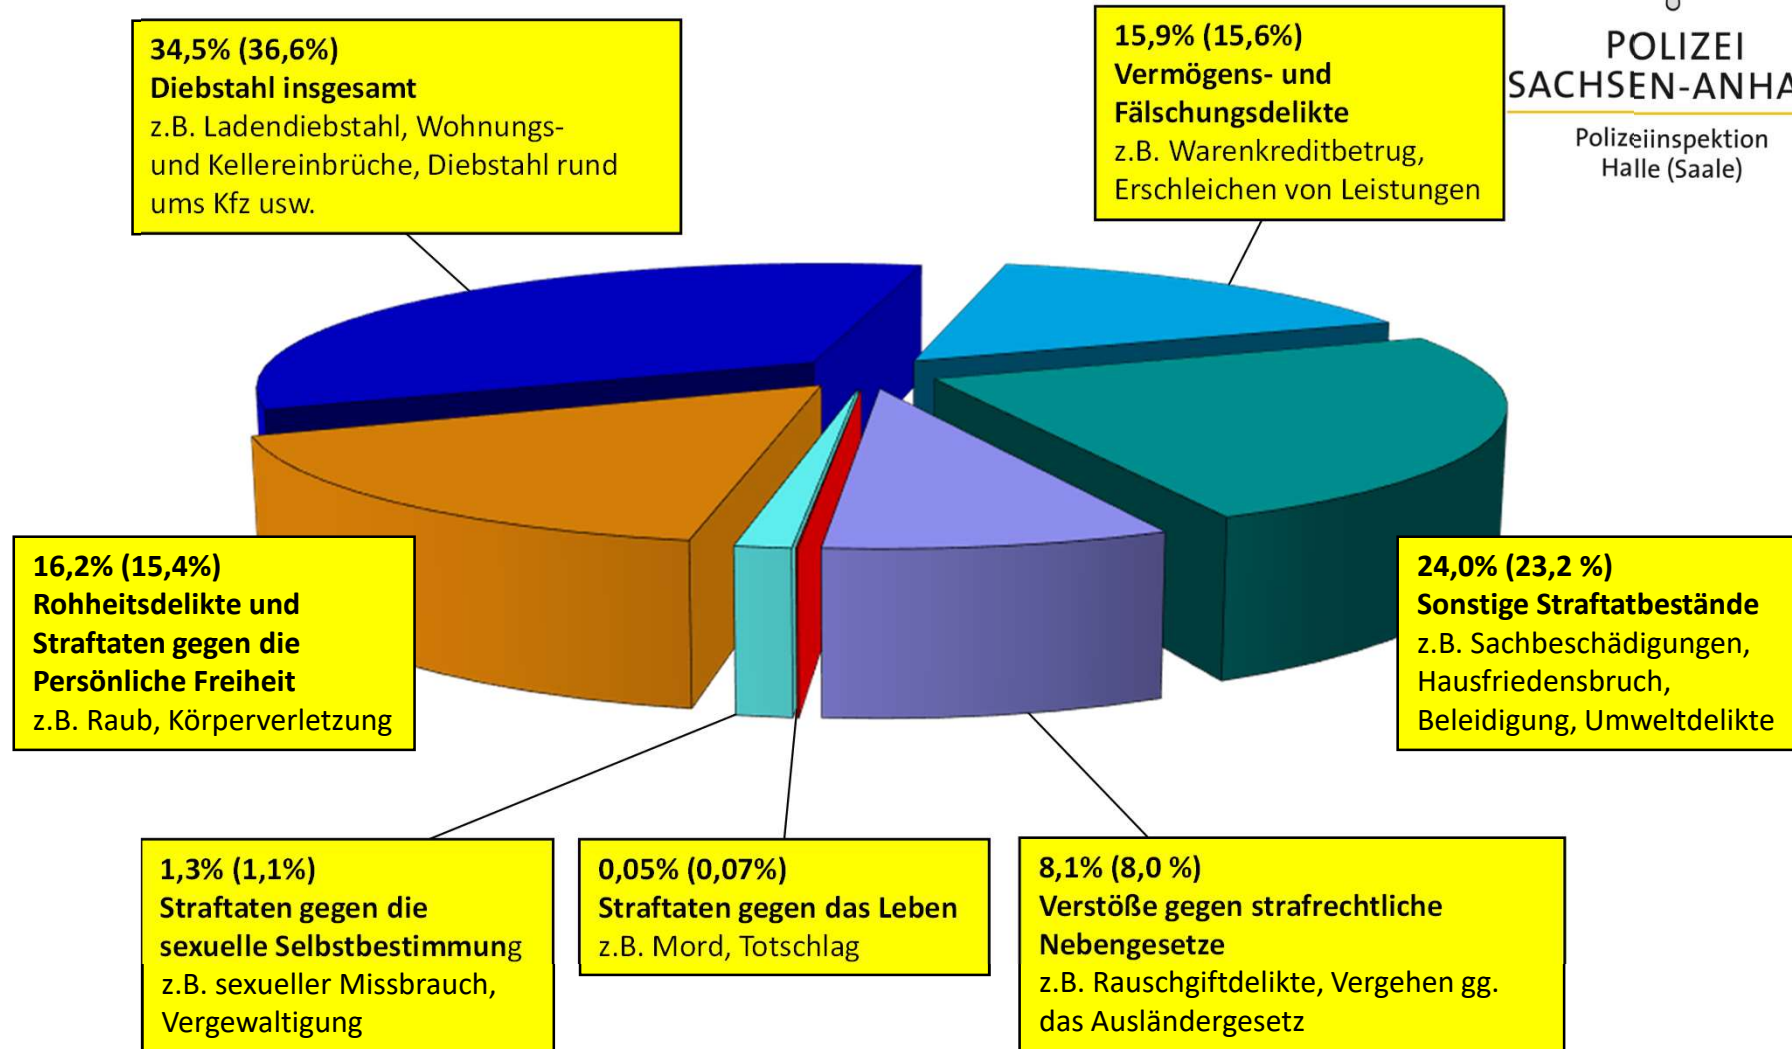

POLIZEI
SACHSEN-ANHALT

Polizeiinspektion
Halle (Saale)

Polizeiliche Kriminalstatistik

2021

Polizeiliche Kriminalstatistik 2021

Entwicklung der Fallzahlen und Aufklärungsquote 2012 - 2021

**POLIZEI
SACHSEN-ANHALT**

Polizeiinspektion
Halle (Saale)

Polizeiliche Kriminalstatistik 2021

Anteile der Straftatenhauptgruppen der PI Halle (Saale) an der Gesamtkriminalität 2021 (2020)

**POLIZEI
SACHSEN-ANHALT**

Polizeiinspektion
Halle (Saale)

Polizeiliche Kriminalstatistik 2021

Entwicklung des Verhältnisses Tatverdächtige -gesamt- und Jungtatverdächtige (JTV = TV unter 21 Jahre) gesamt 2012 - 2021

**POLIZEI
SACHSEN-ANHALT**

Polizeiinspektion
Halle (Saale)

Polizeiliche Kriminalstatistik 2021

PI Halle (Saale) - Straftaten unter Beteiligung von Zuwanderern 2021 (2020)

**POLIZEI
SACHSEN-ANHALT**

Polizeiinspektion
Halle (Saale)

Polizeiliche Kriminalstatistik 2021