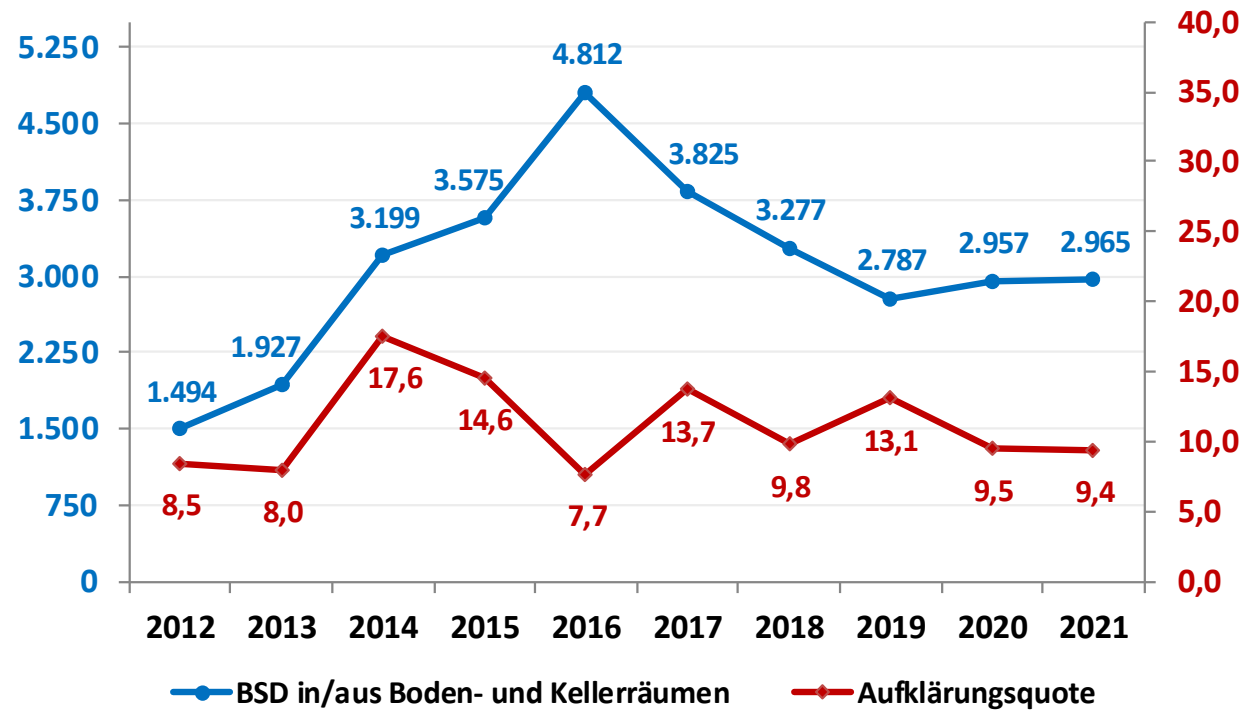

Polizeiinspektion
Halle (Saale)

Polizeiliche Kriminalstatistik 2021

Entwicklung des Diebstahl unter erschwerenden Umständen 2012 - 2021

POLIZEI
SACHSEN-ANHALT

Polizeiinspektion
Halle (Saale)

Polizeiliche Kriminalstatistik 2021

Entwicklung des Diebstahl unter erschwerenden Umständen in/aus Wohnungen 2012 - 2021

**POLIZEI
SACHSEN-ANHALT**

Polizeiinspektion
Halle (Saale)

Polizeiliche Kriminalstatistik 2021

Entwicklung des Diebstahl unter erschwerenden Umständen in/aus Boden- und Kellerräumen 2012 - 2021

**POLIZEI
SACHSEN-ANHALT**

Polizeiinspektion
Halle (Saale)

Polizeiliche Kriminalstatistik 2021

Entwicklung des Diebstahl unter erschwerenden Umständen von Fahrrädern

2012 - 2021

POLIZEI
SACHSEN-ANHALT

Polizeiinspektion
Halle (Saale)