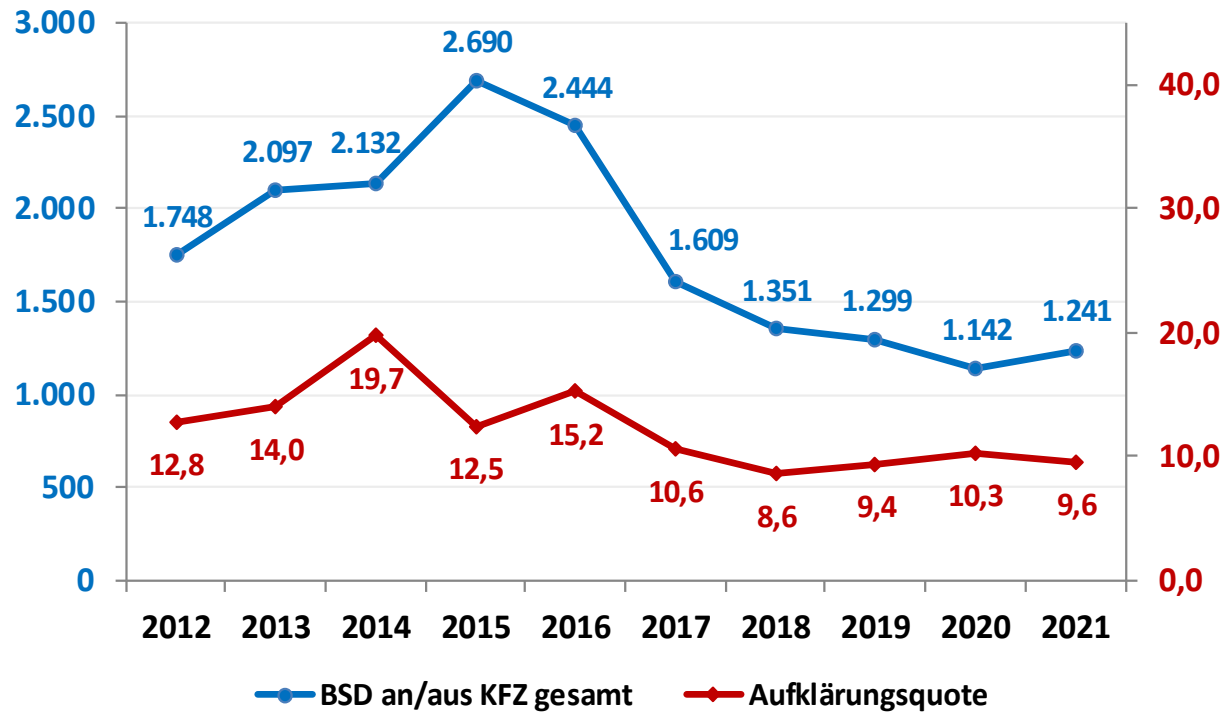

Polizeiliche Kriminalstatistik 2021

Entwicklung des Diebstahl unter erschwerenden Umständen an/aus Kraftfahrzeugen 2012 - 2021

POLIZEI
SACHSEN-ANHALT

Polizeiinspektion
Halle (Saale)