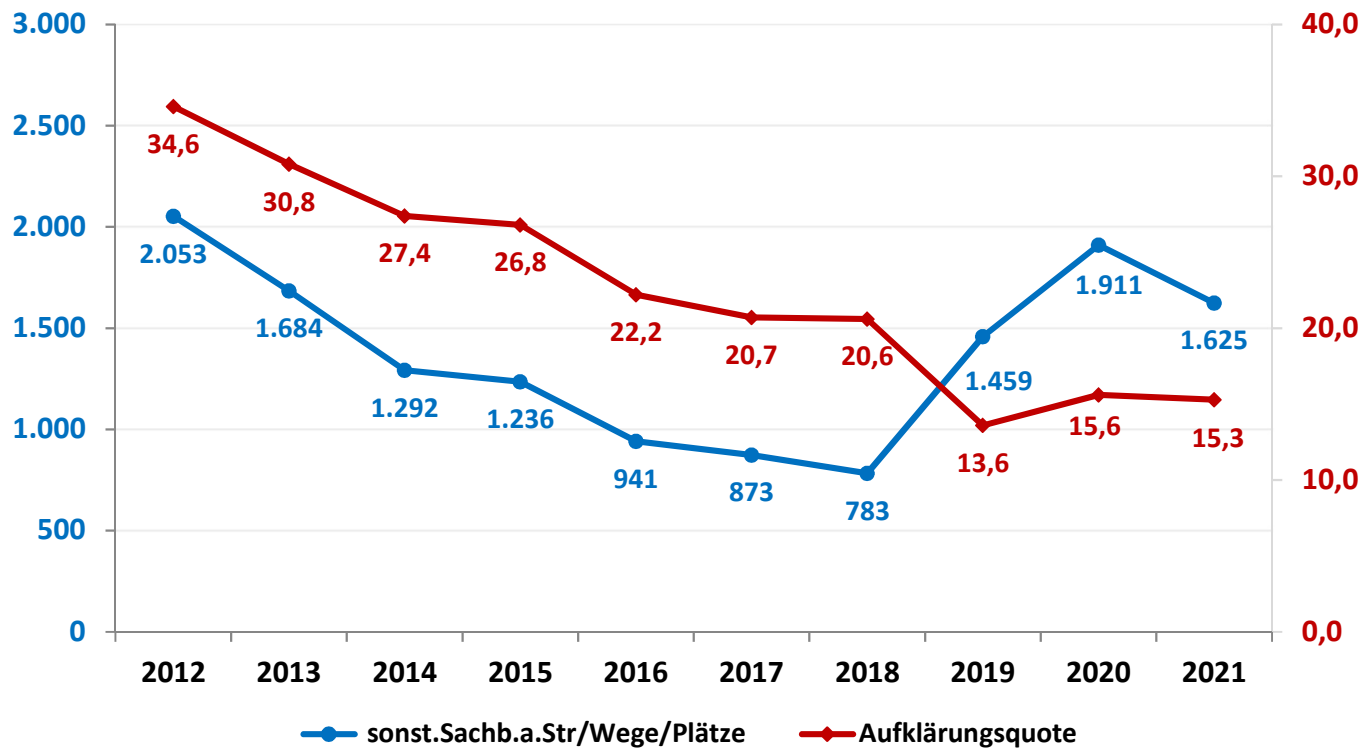

Polizeiliche Kriminalstatistik 2021

Entwicklung der Sachbeschädigungen auf öffentlichen Straßen, Wegen, Plätzen

2012 - 2021

**POLIZEI
SACHSEN-ANHALT**

Polizeiinspektion
Halle (Saale)