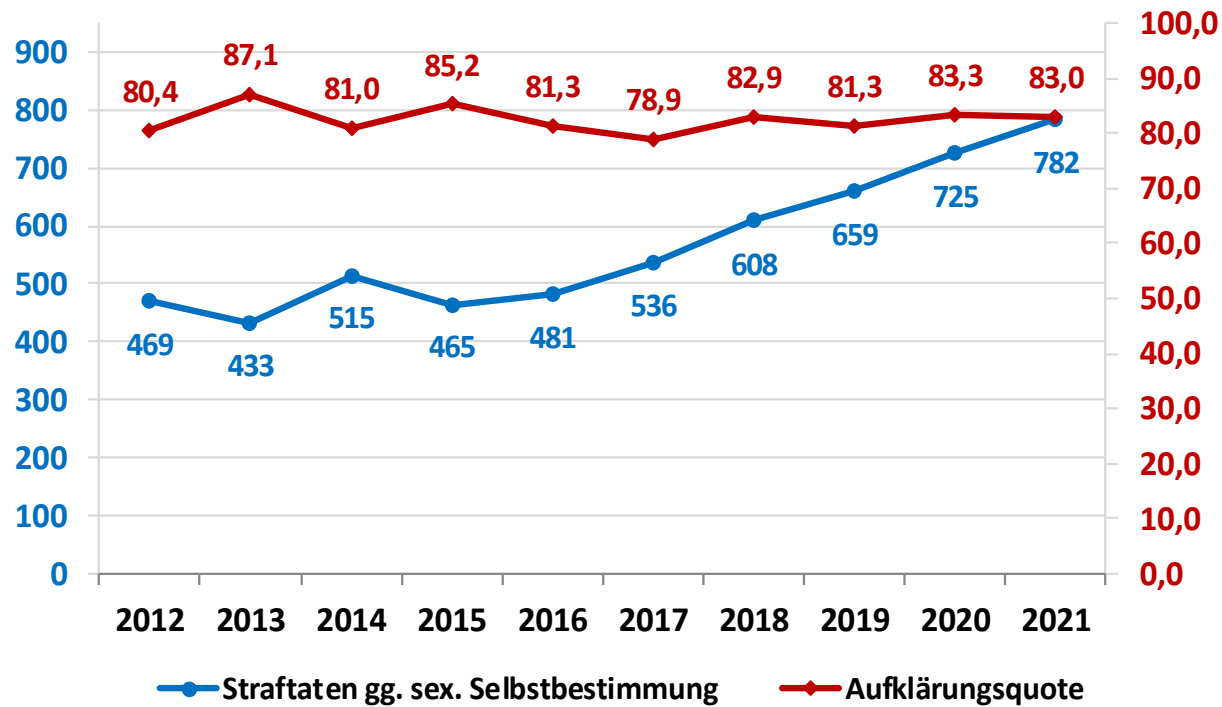

Polizeiliche Kriminalstatistik 2021

Entwicklung des Verhältnisses Tatverdächtige -gesamt- und Jungtatverdächtige (JTV = TV unter 21 Jahre) gesamt 2012 - 2021

**POLIZEI
SACHSEN-ANHALT**

Polizeiinspektion
Halle (Saale)

Polizeiliche Kriminalstatistik 2021

PI Halle (Saale) - Straftaten unter Beteiligung von Zuwanderern 2021 (2020)

**POLIZEI
SACHSEN-ANHALT**

Polizeiinspektion
Halle (Saale)

Polizeiliche Kriminalstatistik 2021

Entwicklung der Straftaten gegen die sexuelle Selbstbestimmung 2012 - 2021

**POLIZEI
SACHSEN-ANHALT**

Polizeiinspektion
Halle (Saale)

Polizeiliche Kriminalstatistik 2021

Entwicklung der Rohheitsdelikte/Straftaten gegen die persönliche Freiheit 2012 - 2021