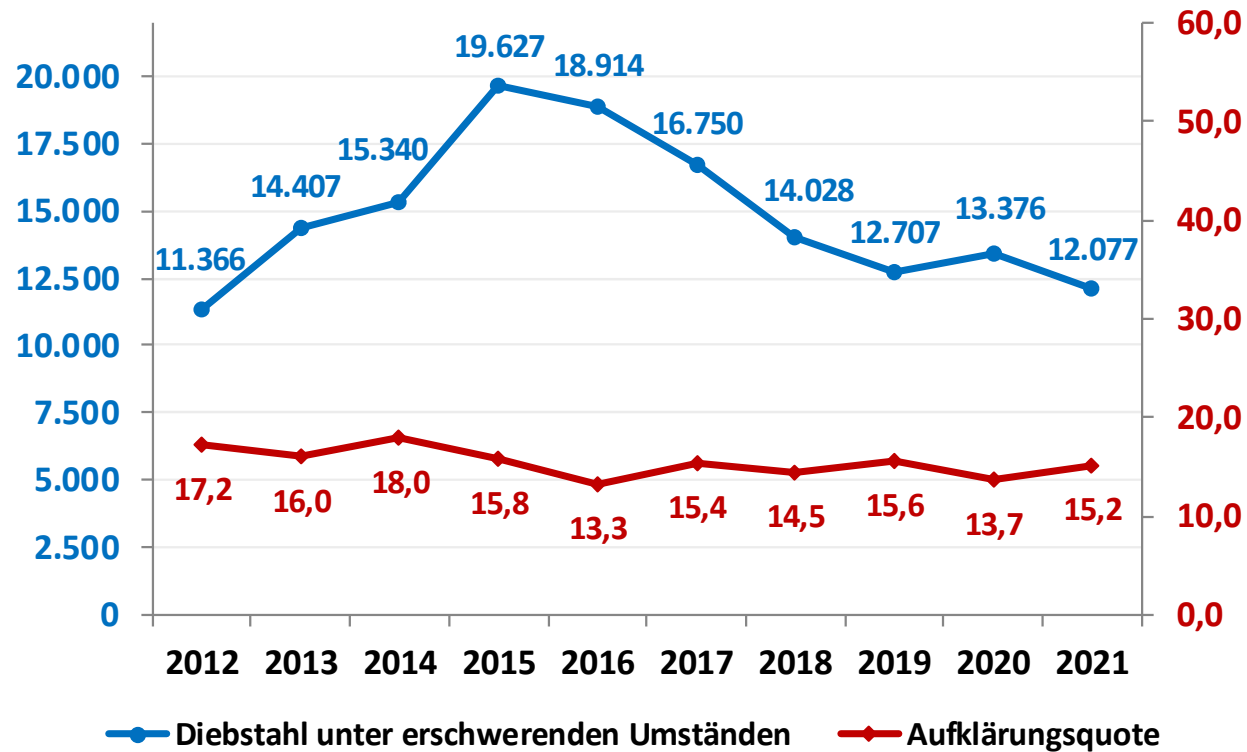

Entwicklung der Körperverletzungen 2012 - 2021

**POLIZEI
SACHSEN-ANHALT**

Polizeiinspektion
Halle (Saale)

Polizeiliche Kriminalstatistik 2021

Entwicklung des Diebstahls insgesamt 2012 - 2021

**POLIZEI
SACHSEN-ANHALT**

Polizeiinspektion
Halle (Saale)

Polizeiliche Kriminalstatistik 2021

Entwicklung des Diebstahl unter erschwerenden Umständen 2012 - 2021

POLIZEI
SACHSEN-ANHALT

Polizeiinspektion
Halle (Saale)

Polizeiliche Kriminalstatistik 2021

Entwicklung des Diebstahl unter erschwerenden Umständen in/aus Wohnungen 2012 - 2021

**POLIZEI
SACHSEN-ANHALT**

Polizeiinspektion
Halle (Saale)

Polizeiliche Kriminalstatistik 2021

Entwicklung des Diebstahl unter erschwerenden Umständen in/aus Boden- und Kellerräumen 2012 - 2021