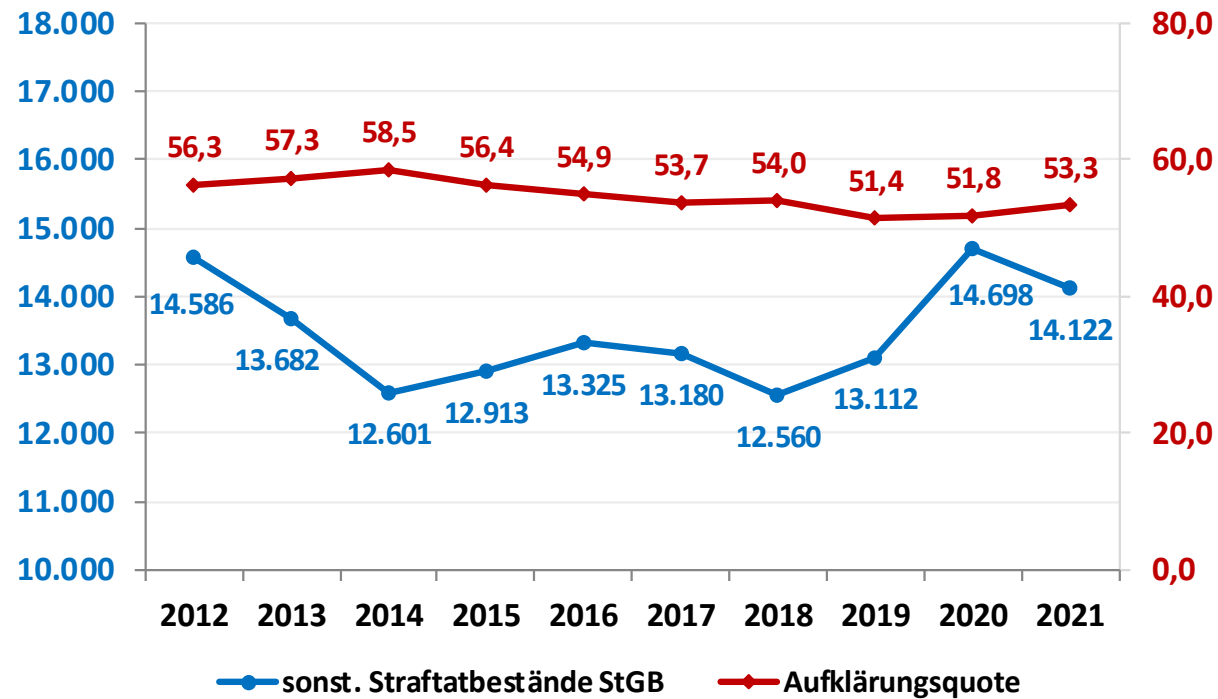

Polizeiliche Kriminalstatistik 2021

Entwicklung der sonstigen Straftatbestände StGB 2012 - 2021

POLIZEI
SACHSEN-ANHALT

Polizeiinspektion
Halle (Saale)