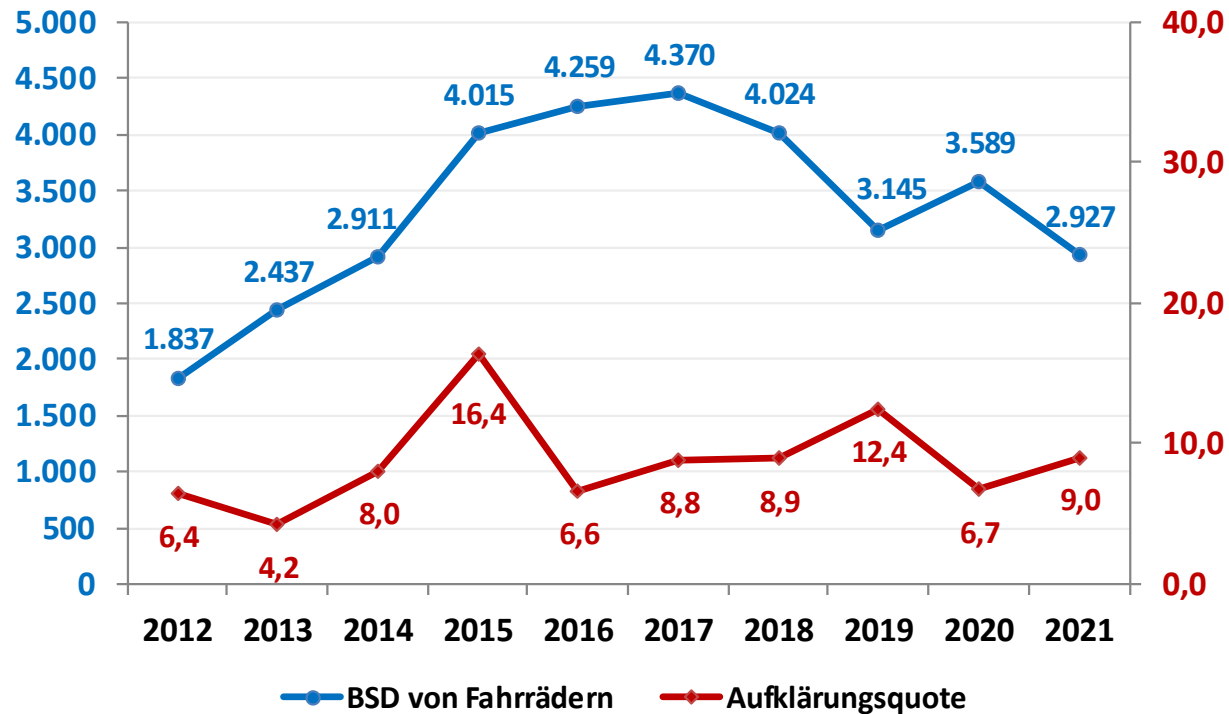

Entwicklung des Diebstahl unter erschwerenden Umständen in/aus Wohnungen 2012 - 2021

**POLIZEI
SACHSEN-ANHALT**

Polizeiinspektion
Halle (Saale)

Polizeiliche Kriminalstatistik 2021

Entwicklung des Diebstahl unter erschwerenden Umständen in/aus Boden- und Kellerräumen 2012 - 2021

**POLIZEI
SACHSEN-ANHALT**

Polizeiinspektion
Halle (Saale)

Polizeiliche Kriminalstatistik 2021

Entwicklung des Diebstahl unter erschwerenden Umständen von Fahrrädern

2012 - 2021

POLIZEI
SACHSEN-ANHALT

Polizeiinspektion
Halle (Saale)

Polizeiliche Kriminalstatistik 2021

Entwicklung des Diebstahl unter erschwerenden Umständen von Kraftwagen

2012 - 2021

POLIZEI
SACHSEN-ANHALT

Polizeiinspektion
Halle (Saale)

Polizeiliche Kriminalstatistik 2021