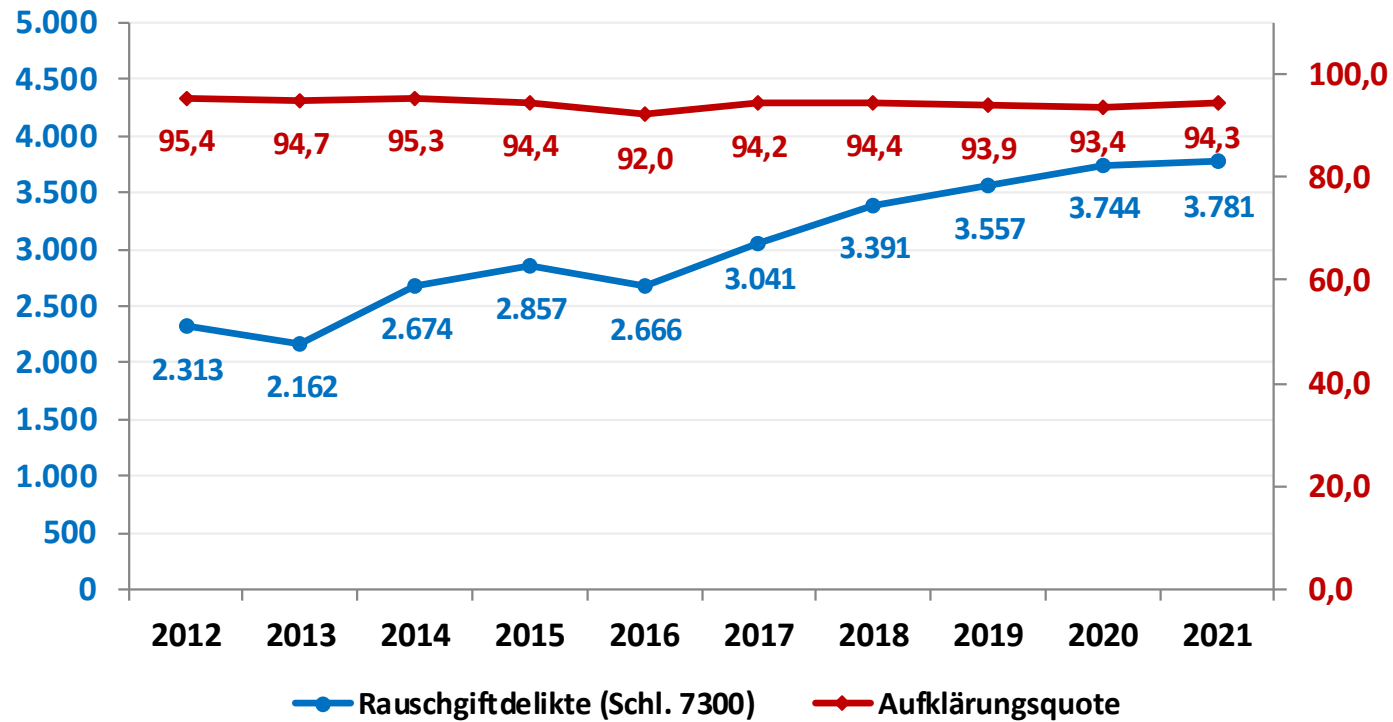

**POLIZEI
SACHSEN-ANHALT**

Polizeiinspektion
Halle (Saale)

Polizeiliche Kriminalstatistik 2021

Entwicklung der Rauschgiftdelikte 2012 - 2021

POLIZEI
SACHSEN-ANHALT

Polizeiinspektion
Halle (Saale)

Impressum

POLIZEI
SACHSEN-ANHALT