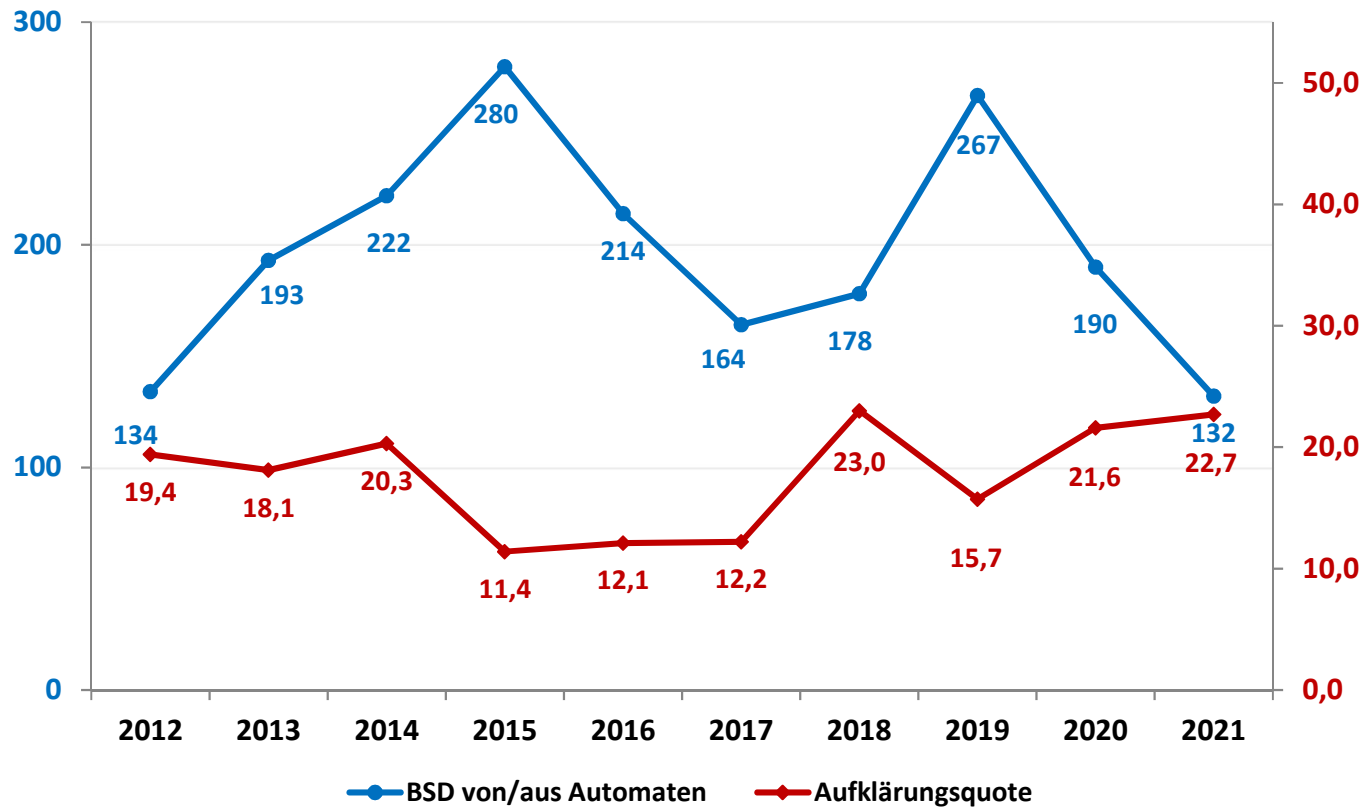

Polizeiliche Kriminalstatistik 2021

Entwicklung des Diebstahl unter erschwerenden Umständen von/aus Automaten 2012 - 2021

POLIZEI
SACHSEN-ANHALT

Polizeiinspektion
Halle (Saale)