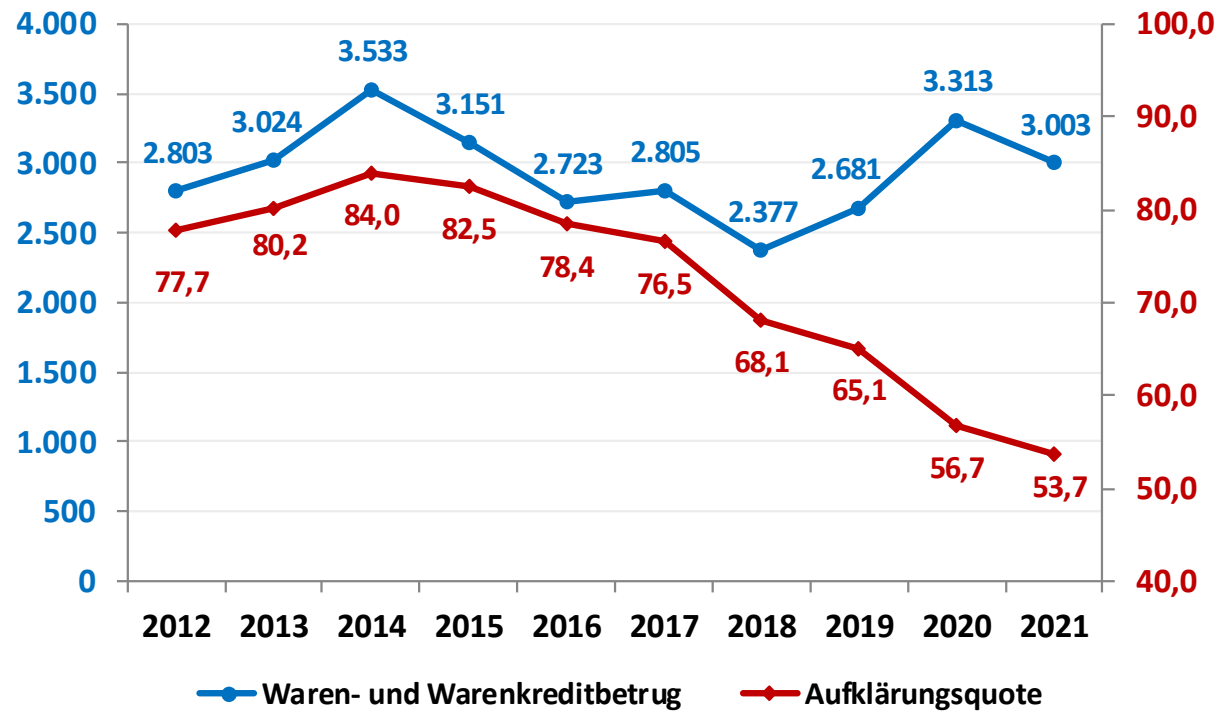

POLIZEI
SACHSEN-ANHALT

Polizeiinspektion
Halle (Saale)

Polizeiliche Kriminalstatistik 2021

Entwicklung der Vermögens- und Fälschungsdelikte – gesamt 2012 - 2021

**POLIZEI
SACHSEN-ANHALT**

Polizeiinspektion
Halle (Saale)

Polizeiliche Kriminalstatistik 2021

Entwicklung der Vermögens- und Fälschungsdelikte

Waren- und Warenkreditbetrug

2012 - 2021

**POLIZEI
SACHSEN-ANHALT**

Polizeiinspektion
Halle (Saale)

Polizeiliche Kriminalstatistik 2021