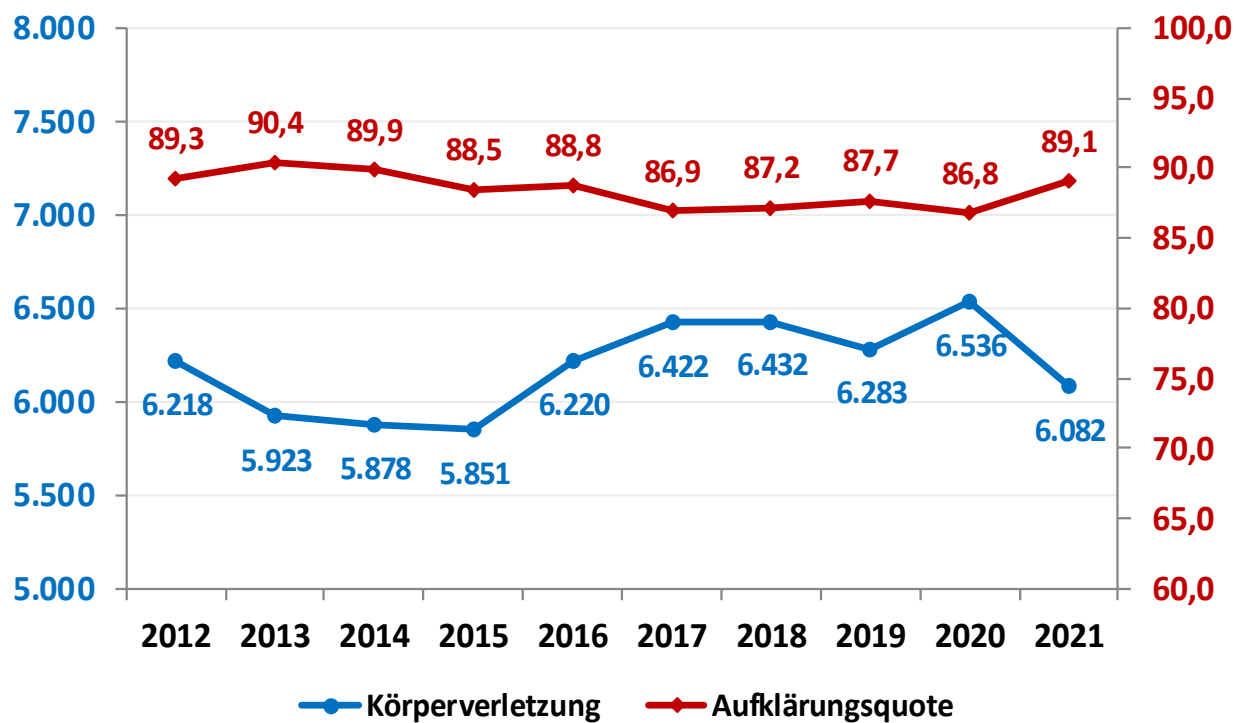

Polizeiliche Kriminalstatistik 2021

PI Halle (Saale) - Straftaten unter Beteiligung von Zuwanderern 2021 (2020)

**POLIZEI
SACHSEN-ANHALT**

Polizeiinspektion
Halle (Saale)

Polizeiliche Kriminalstatistik 2021

Entwicklung der Straftaten gegen die sexuelle Selbstbestimmung 2012 - 2021

**POLIZEI
SACHSEN-ANHALT**

Polizeiinspektion
Halle (Saale)

Polizeiliche Kriminalstatistik 2021

Entwicklung der Rohheitsdelikte/Straftaten gegen die persönliche Freiheit 2012 - 2021

**POLIZEI
SACHSEN-ANHALT**

Polizeiinspektion
Halle (Saale)

Polizeiliche Kriminalstatistik 2021

Entwicklung der Raubdelikte 2012 - 2021

**POLIZEI
SACHSEN-ANHALT**

Polizeiinspektion
Halle (Saale)

Polizeiliche Kriminalstatistik 2021

Entwicklung der Körperverletzungen 2012 - 2021

**POLIZEI
SACHSEN-ANHALT**

Polizeiinspektion
Halle (Saale)

Polizeiliche Kriminalstatistik 2021

Entwicklung des Diebstahls insgesamt 2012 - 2021

**POLIZEI
SACHSEN-ANHALT**