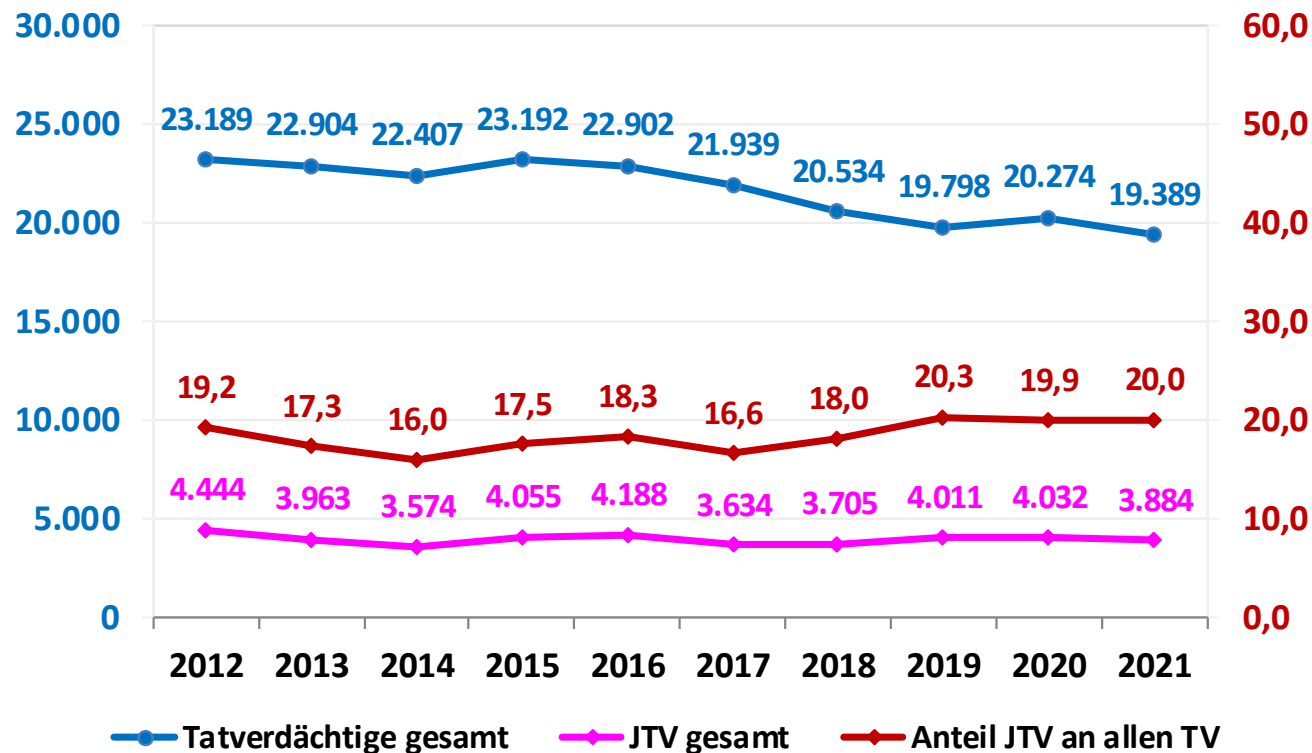

POLIZEI
SACHSEN-ANHALT

Polizeiinspektion
Halle (Saale)

Polizeiliche Kriminalstatistik

2021

Polizeiliche Kriminalstatistik 2021

Entwicklung der Fallzahlen und Aufklärungsquote 2012 - 2021

**POLIZEI
SACHSEN-ANHALT**

Polizeiinspektion
Halle (Saale)

Polizeiliche Kriminalstatistik 2021

Anteile der Straftatenhauptgruppen der PI Halle (Saale) an der Gesamtkriminalität 2021 (2020)

**POLIZEI
SACHSEN-ANHALT**

Polizeiinspektion
Halle (Saale)

Polizeiliche Kriminalstatistik 2021

Entwicklung des Verhältnisses Tatverdächtige -gesamt- und Jungtatverdächtige (JTV = TV unter 21 Jahre) gesamt 2012 - 2021

**POLIZEI
SACHSEN-ANHALT**

Polizeiinspektion
Halle (Saale)