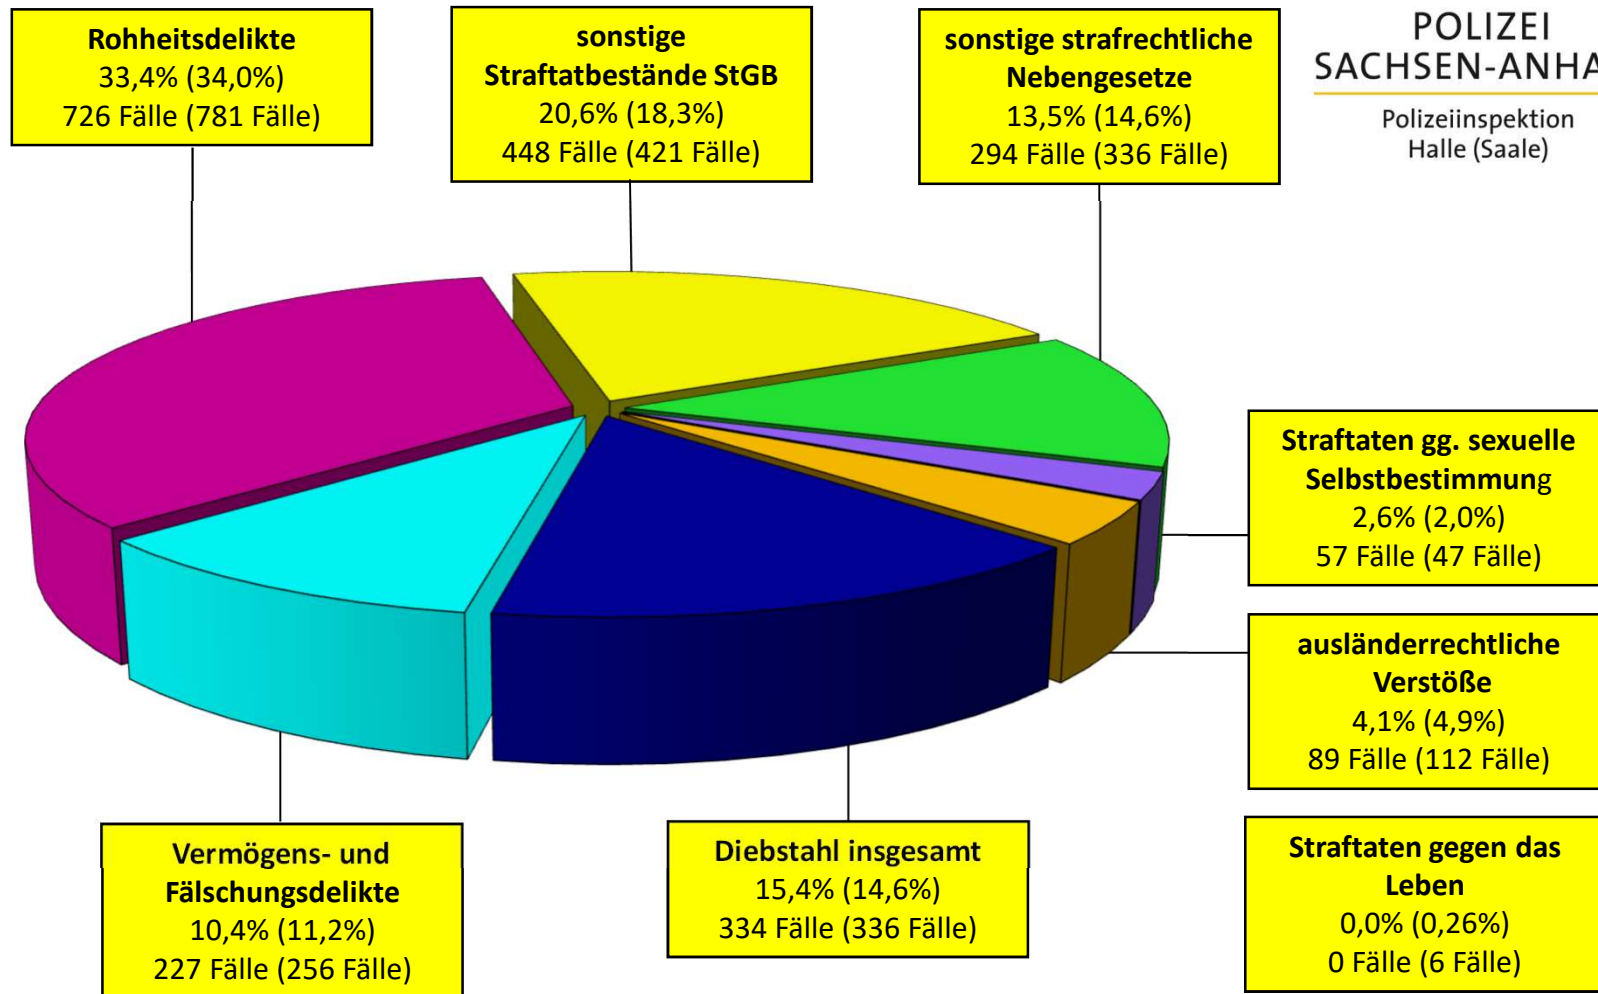

Polizeiinspektion
Halle (Saale)

Polizeiliche Kriminalstatistik 2021

Anteile der Straftatenhauptgruppen der PI Halle (Saale) an der Gesamtkriminalität 2021 (2020)

**POLIZEI
SACHSEN-ANHALT**

Polizeiinspektion
Halle (Saale)

Polizeiliche Kriminalstatistik 2021

Entwicklung des Verhältnisses Tatverdächtige -gesamt- und Jungtatverdächtige (JTV = TV unter 21 Jahre) gesamt 2012 - 2021

**POLIZEI
SACHSEN-ANHALT**

Polizeiinspektion
Halle (Saale)

Polizeiliche Kriminalstatistik 2021

PI Halle (Saale) - Straftaten unter Beteiligung von Zuwanderern 2021 (2020)

**POLIZEI
SACHSEN-ANHALT**

Polizeiinspektion
Halle (Saale)

Polizeiliche Kriminalstatistik 2021

Entwicklung der Straftaten gegen die sexuelle Selbstbestimmung 2012 - 2021

**POLIZEI
SACHSEN-ANHALT**

Polizeiinspektion
Halle (Saale)

Polizeiliche Kriminalstatistik 2021

Entwicklung der Rohheitsdelikte/Straftaten gegen die persönliche Freiheit 2012 - 2021