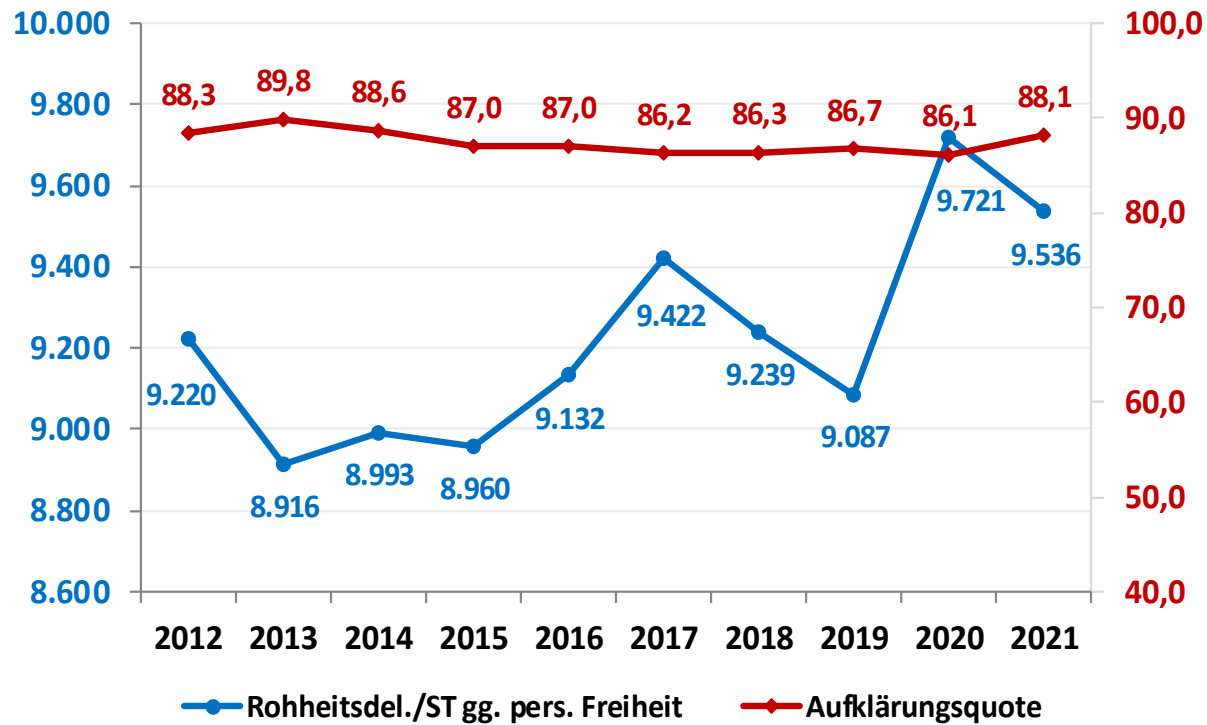

Polizeiliche Kriminalstatistik 2021

PI Halle (Saale) - Straftaten unter Beteiligung von Zuwanderern 2021 (2020)

**POLIZEI
SACHSEN-ANHALT**

Polizeiinspektion
Halle (Saale)

Polizeiliche Kriminalstatistik 2021

Entwicklung der Straftaten gegen die sexuelle Selbstbestimmung 2012 - 2021

**POLIZEI
SACHSEN-ANHALT**

Polizeiinspektion
Halle (Saale)

Polizeiliche Kriminalstatistik 2021

Entwicklung der Rohheitsdelikte/Straftaten gegen die persönliche Freiheit 2012 - 2021

**POLIZEI
SACHSEN-ANHALT**

Polizeiinspektion
Halle (Saale)

Polizeiliche Kriminalstatistik 2021

Entwicklung der Raubdelikte 2012 - 2021

**POLIZEI
SACHSEN-ANHALT**

Polizeiinspektion
Halle (Saale)

Polizeiliche Kriminalstatistik 2021