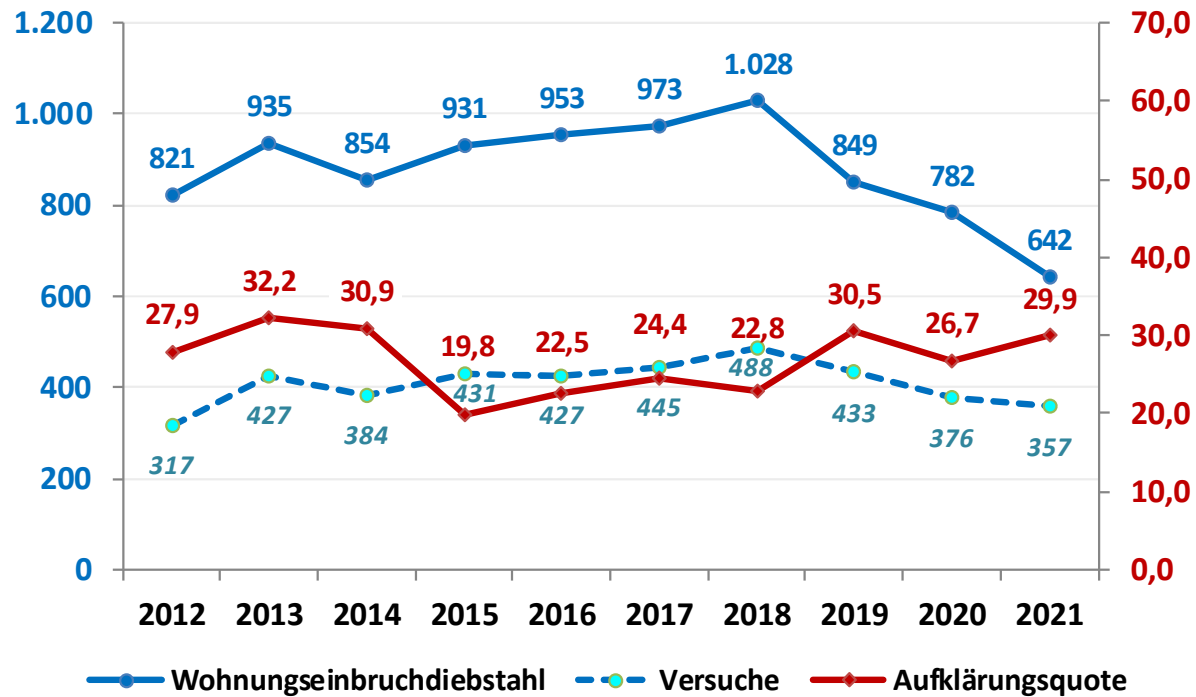

Entwicklung der Körperverletzungen 2012 - 2021

**POLIZEI
SACHSEN-ANHALT**

Polizeiinspektion
Halle (Saale)

Polizeiliche Kriminalstatistik 2021

Entwicklung des Diebstahls insgesamt 2012 - 2021

**POLIZEI
SACHSEN-ANHALT**

Polizeiinspektion
Halle (Saale)

Polizeiliche Kriminalstatistik 2021

Entwicklung des Diebstahl unter erschwerenden Umständen 2012 - 2021

POLIZEI
SACHSEN-ANHALT

Polizeiinspektion
Halle (Saale)

Polizeiliche Kriminalstatistik 2021

Entwicklung des Diebstahl unter erschwerenden Umständen in/aus Wohnungen 2012 - 2021

**POLIZEI
SACHSEN-ANHALT**

Polizeiinspektion
Halle (Saale)

Polizeiliche Kriminalstatistik 2021

Entwicklung des Diebstahl unter erschwerenden Umständen in/aus Boden- und Kellerräumen 2012 - 2021