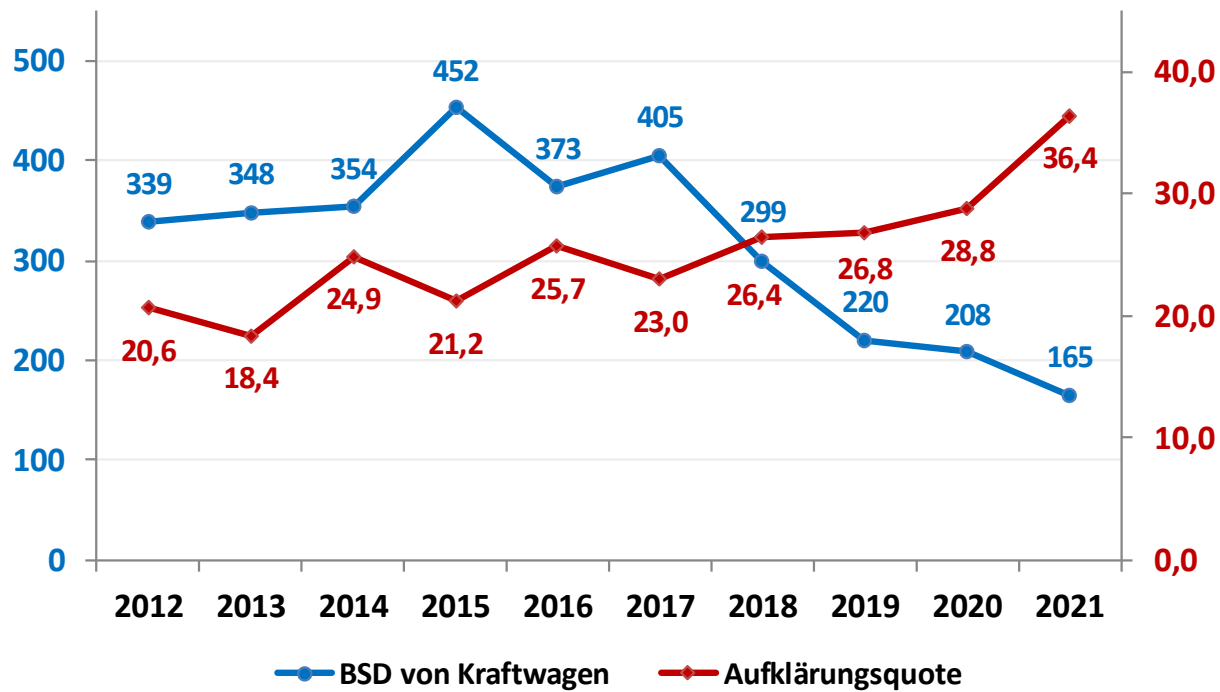

**POLIZEI
SACHSEN-ANHALT**

Polizeiinspektion
Halle (Saale)

Polizeiliche Kriminalstatistik 2021

Entwicklung des Diebstahl unter erschwerenden Umständen von Fahrrädern

2012 - 2021

POLIZEI
SACHSEN-ANHALT

Polizeiinspektion
Halle (Saale)

Polizeiliche Kriminalstatistik 2021

Entwicklung des Diebstahl unter erschwerenden Umständen von Kraftwagen

2012 - 2021

POLIZEI
SACHSEN-ANHALT

Polizeiinspektion
Halle (Saale)

Polizeiliche Kriminalstatistik 2021

Entwicklung des Diebstahl unter erschwerenden Umständen an/aus Kraftfahrzeugen 2012 - 2021

POLIZEI
SACHSEN-ANHALT

Polizeiinspektion
Halle (Saale)

Polizeiliche Kriminalstatistik 2021

Entwicklung des Diebstahl unter erschwerenden Umständen von/aus Automaten 2012 - 2021