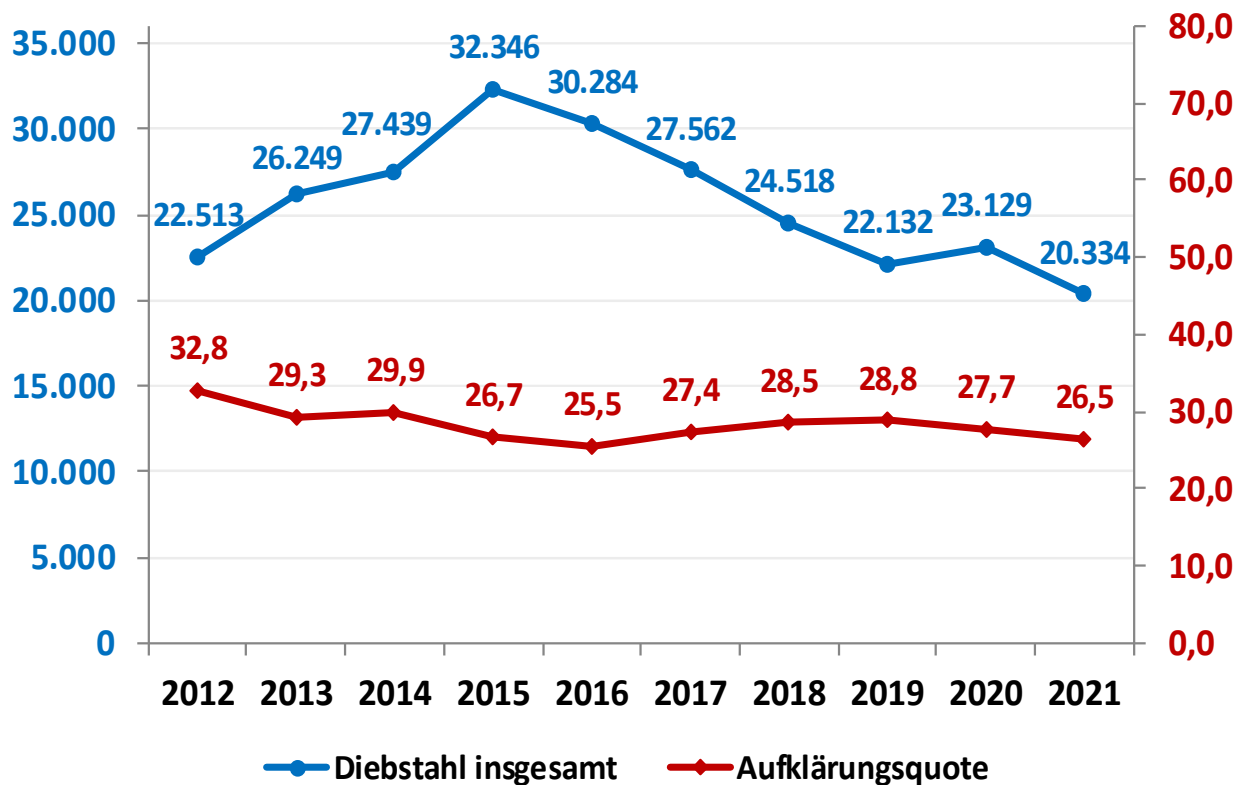

Entwicklung der Straftaten gegen die sexuelle Selbstbestimmung 2012 - 2021

**POLIZEI
SACHSEN-ANHALT**

Polizeiinspektion
Halle (Saale)

Polizeiliche Kriminalstatistik 2021

Entwicklung der Rohheitsdelikte/Straftaten gegen die persönliche Freiheit 2012 - 2021

**POLIZEI
SACHSEN-ANHALT**

Polizeiinspektion
Halle (Saale)

Polizeiliche Kriminalstatistik 2021

Entwicklung der Raubdelikte 2012 - 2021

**POLIZEI
SACHSEN-ANHALT**

Polizeiinspektion
Halle (Saale)

Polizeiliche Kriminalstatistik 2021

Entwicklung der Körperverletzungen 2012 - 2021

**POLIZEI
SACHSEN-ANHALT**

Polizeiinspektion
Halle (Saale)

Polizeiliche Kriminalstatistik 2021

Entwicklung des Diebstahls insgesamt 2012 - 2021

**POLIZEI
SACHSEN-ANHALT**

Polizeiinspektion
Halle (Saale)

Polizeiliche Kriminalstatistik 2021

Entwicklung des Diebstahl unter erschwerenden Umständen 2012 - 2021

POLIZEI
SACHSEN-ANHALT

Polizeiinspektion
Halle (Saale)

Polizeiliche Kriminalstatistik 2021