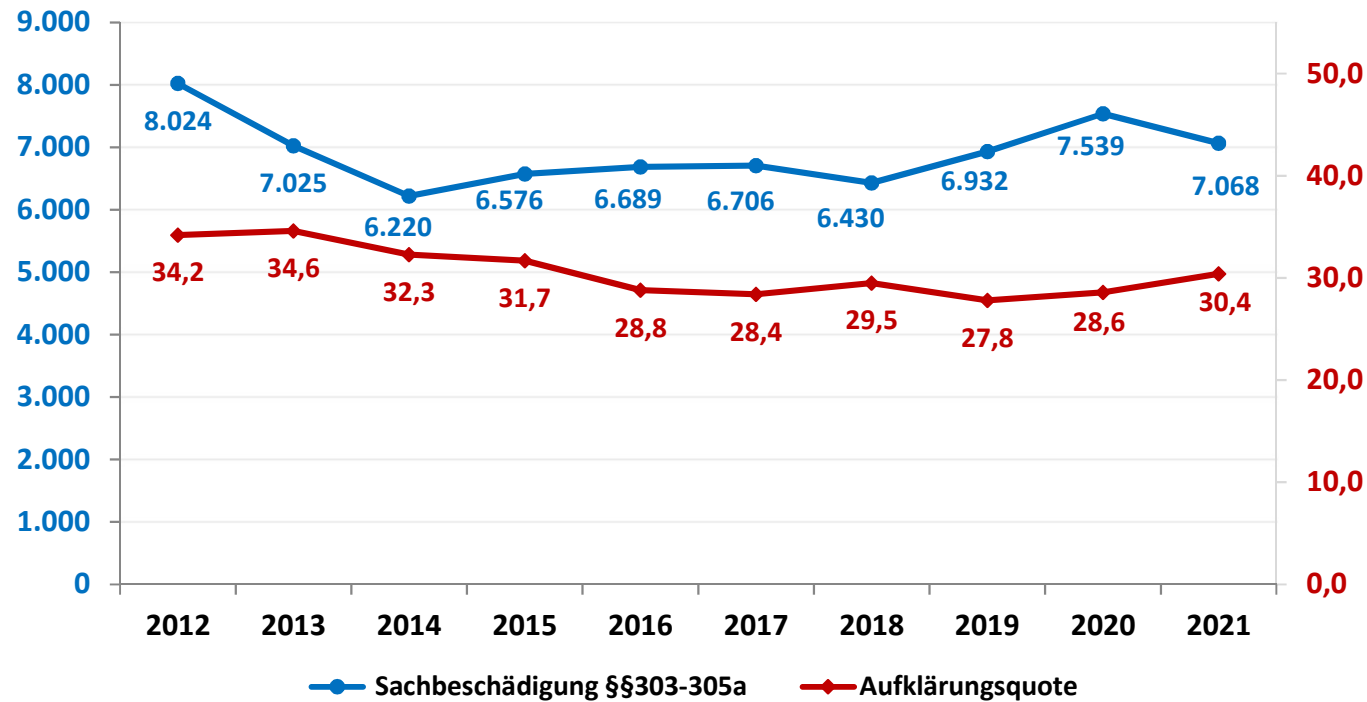

Entwicklung der Straftaten mit Tatmittel Internet 2012 - 2021

**POLIZEI
SACHSEN-ANHALT**

Polizeiinspektion
Halle (Saale)

Polizeiliche Kriminalstatistik 2021

Entwicklung der sonstigen Straftatbestände StGB 2012 - 2021

POLIZEI
SACHSEN-ANHALT

Polizeiinspektion
Halle (Saale)

Polizeiliche Kriminalstatistik 2021

Entwicklung der Sachbeschädigungen 2012 - 2021

**POLIZEI
SACHSEN-ANHALT**

Polizeiinspektion
Halle (Saale)

Polizeiliche Kriminalstatistik 2021