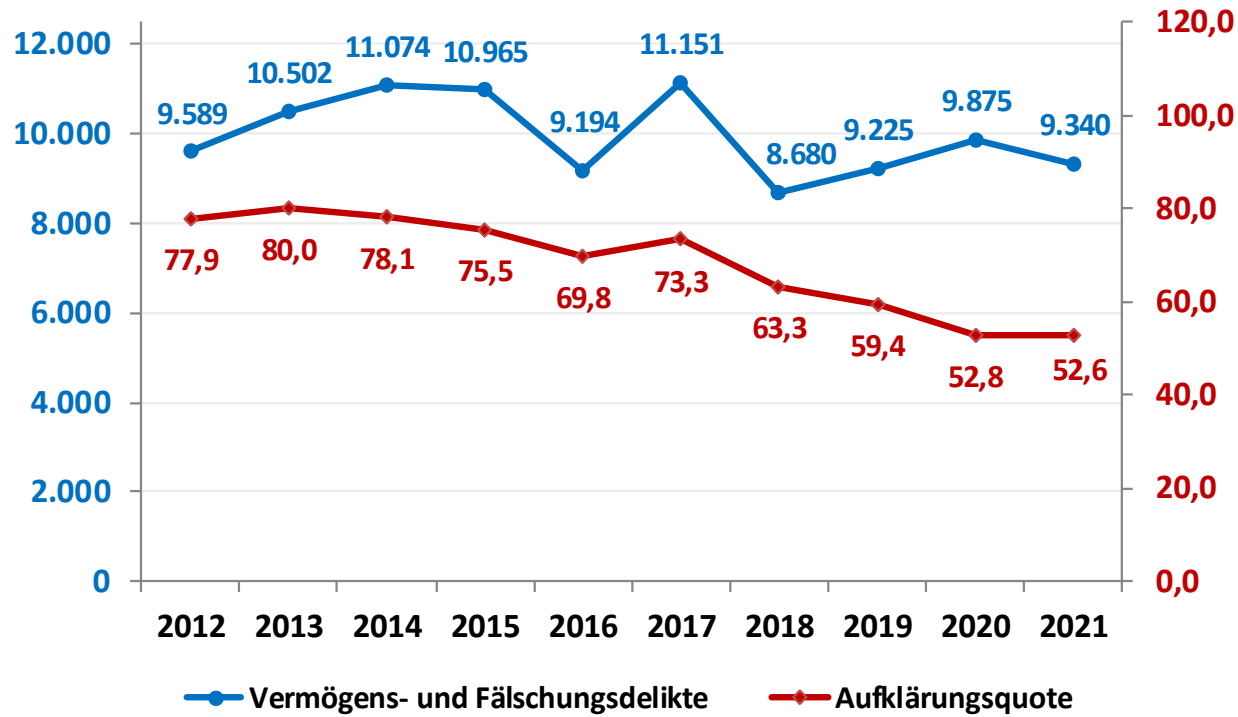

POLIZEI
SACHSEN-ANHALT

Polizeiinspektion
Halle (Saale)

Polizeiliche Kriminalstatistik 2021

Entwicklung der Vermögens- und Fälschungsdelikte – gesamt 2012 - 2021

**POLIZEI
SACHSEN-ANHALT**

Polizeiinspektion
Halle (Saale)

Polizeiliche Kriminalstatistik 2021

Entwicklung der Vermögens- und Fälschungsdelikte

Waren- und Warenkreditbetrug

2012 - 2021

**POLIZEI
SACHSEN-ANHALT**

Polizeiinspektion
Halle (Saale)

Polizeiliche Kriminalstatistik 2021