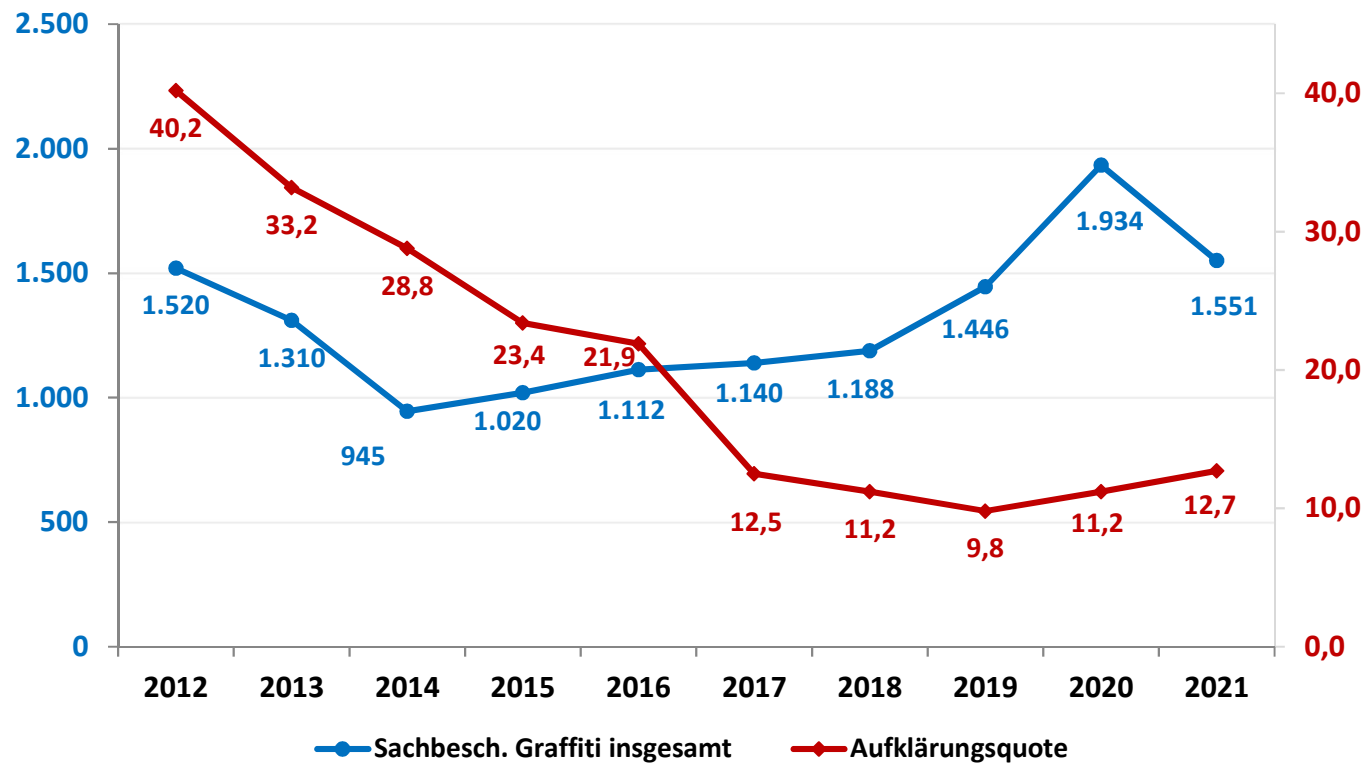

Polizeiliche Kriminalstatistik 2021

Entwicklung der Sachbeschädigungen durch Graffiti 2012 - 2021

**POLIZEI
SACHSEN-ANHALT**

Polizeiinspektion
Halle (Saale)